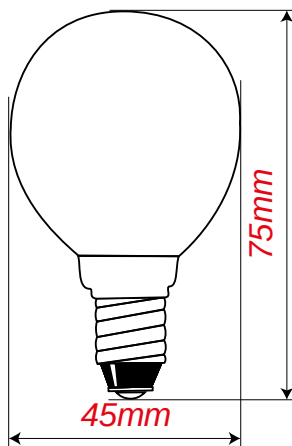

BULBO WIRE LED P45 - 4W - Ø 45 mm - Base E14

Specifiche tecniche

- Tensione di alimentazione : 220÷240vca 50/60Hz
- Sorgente luminosa : **WIRE LED Epistar**
- CRI : Ra>80
- Angolo di emissione : **360°**
- Tempo Vita : >20000 ore
- Temperatura di esercizio : -20°C ~ +50°C
- Materiali : Vetro
- Confezione : Scatola
- Destinazione d'uso : Domestico interno
- Potenza equivalente : 30W (incandescenza)
- Certificazioni : CE RoHS TUV

Tipo Attacco	Codice	Potenza reale (W)	Efficienza (Lm/W)	Flusso Luminoso (Lm)	Temp. Colore (°K)	Tensione (Vca)	Tipo diffusore	Utilizzo Dimmer	Diametro Ø (mm)	Altezza (mm)
 14 mm E14	DSC5946908	4	100	400	2700	220÷240	Trasparente	No	45	75